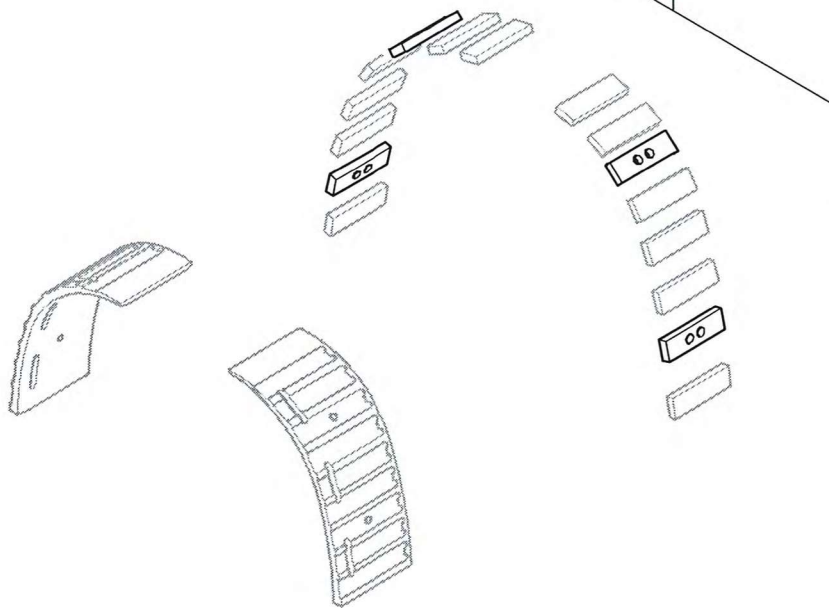

G 506

EINBAUTEILE TELESKOP 4
COMPONENT PARTS TELESCOPIC PART 4

BILDТАFEL PICTORIAL DISPLAY		GMK 5095 G 506
08.08	3157090-ETL #	

- 45 46 47 48
- 49 50 51 52
- 53 54 55 56
- 57 58 59 60
- 61

GROVE

EINBAUTEILE TELESKOP 4
COMPONENT PARTS TELESCOPIC PART 4

BILDTADEL
PICTORIAL DISPLAY

GMK 5095

08.08

3157090-ETL #

5/7

G 506

- 62 63 64 65
- 66 67 68 69
- 70 71 72 73
- 74 75 76 77
- 78

EINBAUTEILE TELESKOP 4
COMPONENT PARTS TELESCOPIC PART 4

BILDTAFEL
PICTORIAL DISPLAY

GMK 5095

08.08

3157090-ETL #

6/7

G 506

GROVE

EINBAUTEILE TELESKOP 4
 COMPONENT PARTS TELESCOPIC PART 4