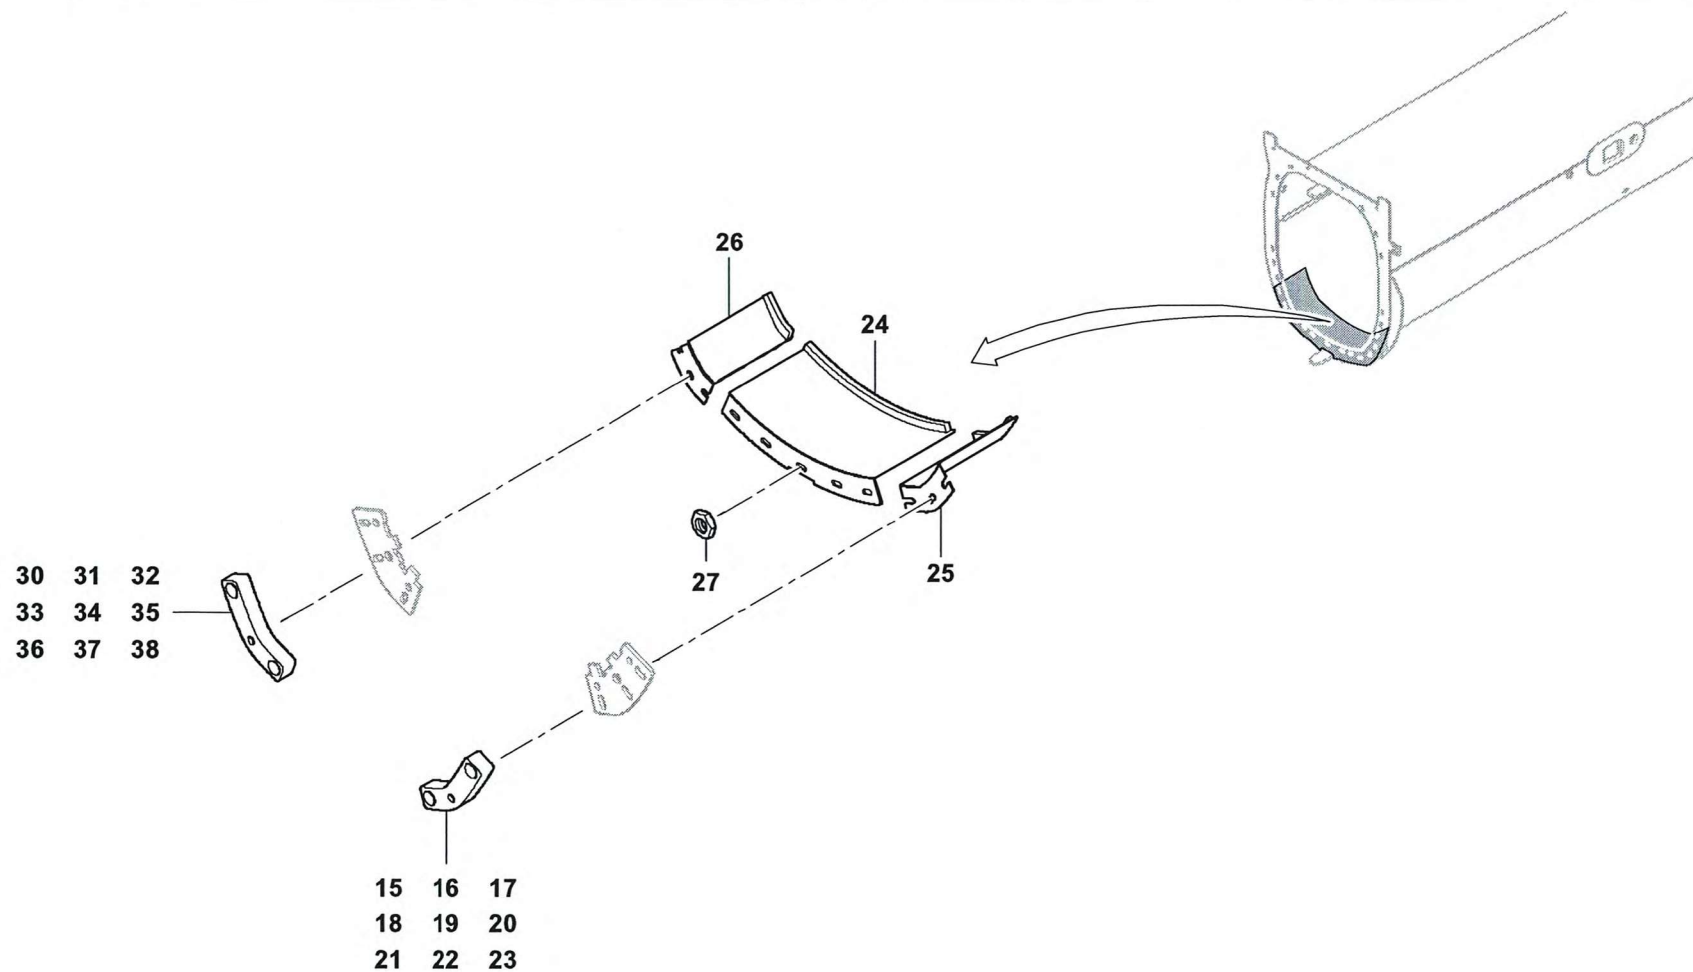

GROVE

EINBAUTEILE TELESKOP 4
COMPONENT PARTS TELESCOPIC PART 4

BILDTAFEL
PICTORIAL DISPLAY

GMK 5095

08.08

3157090-ETL #

1/7

G 506

3157090-0-BL01-0808-4100

GROVE

EINBAUTEILE TELESKOP 4
 COMPONENT PARTS TELESCOPIC PART 4

BILDTAFEL
 PICTORIAL DISPLAY

GMK 5095

08.08

3157090-ETL #

2/7

G 506

GROVE

EINBAUTEILE TELESKOP 4
COMPONENT PARTS TELESCOPIC PART 4

BILDTAFEL
PICTORIAL DISPLAY

GMK 5095

08.08

3157090-ETL #

3/7

G 506

EINBAUTEILE TELESKOP 4
COMPONENT PARTS TELESCOPIC PART 4

BILDТАFEL PICTORIAL DISPLAY		GMK 5095 G 506
08.08	3157090-ETL #	

- 45 46 47 48
- 49 50 51 52
- 53 54 55 56
- 57 58 59 60
- 61

GROVE

EINBAUTEILE TELESKOP 4
COMPONENT PARTS TELESCOPIC PART 4