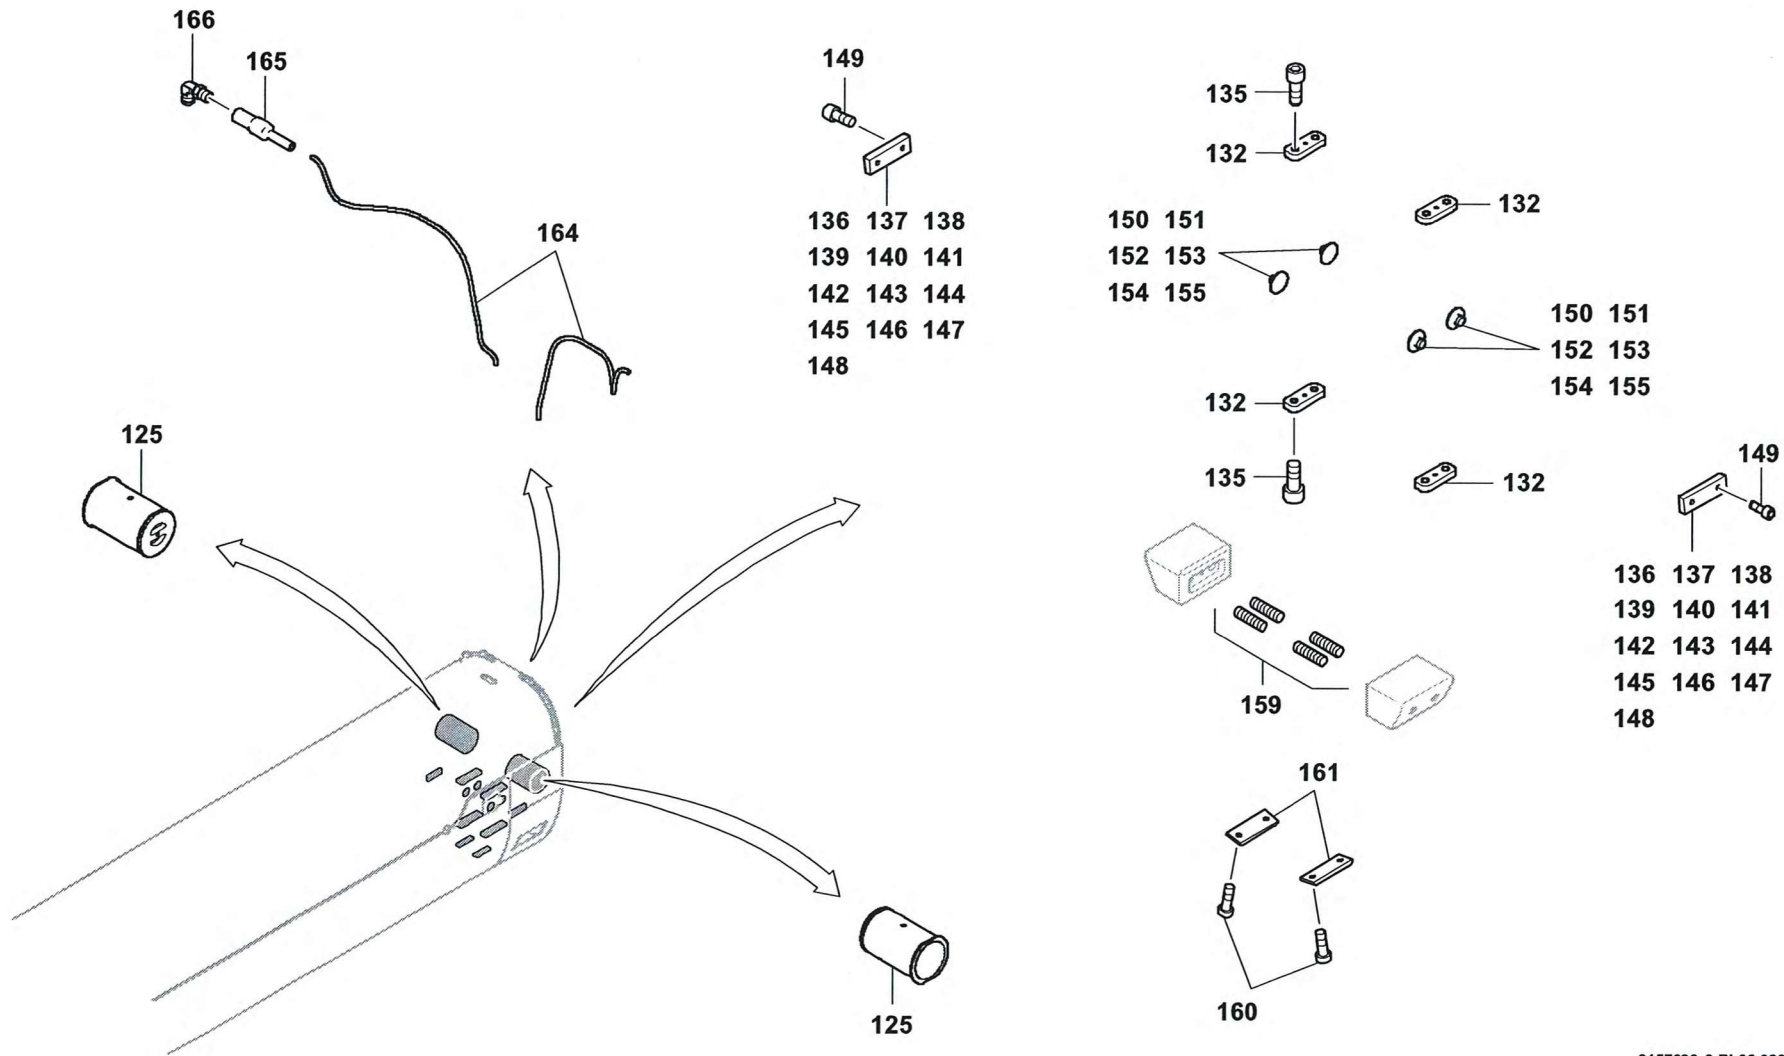

BILDTAFEL
PICTORIAL DISPLAY

GMK 5095

08.08

3157090-ETL #

6/7

G 506

GROVE

EINBAUTEILE TELESKOP 4
 COMPONENT PARTS TELESCOPIC PART 4

BILDTAFEL
 PICTORIAL DISPLAY

GMK 5095

08.08

3157090-ETL #

7/7

G 506

3157090-0-BL07-0808-4100