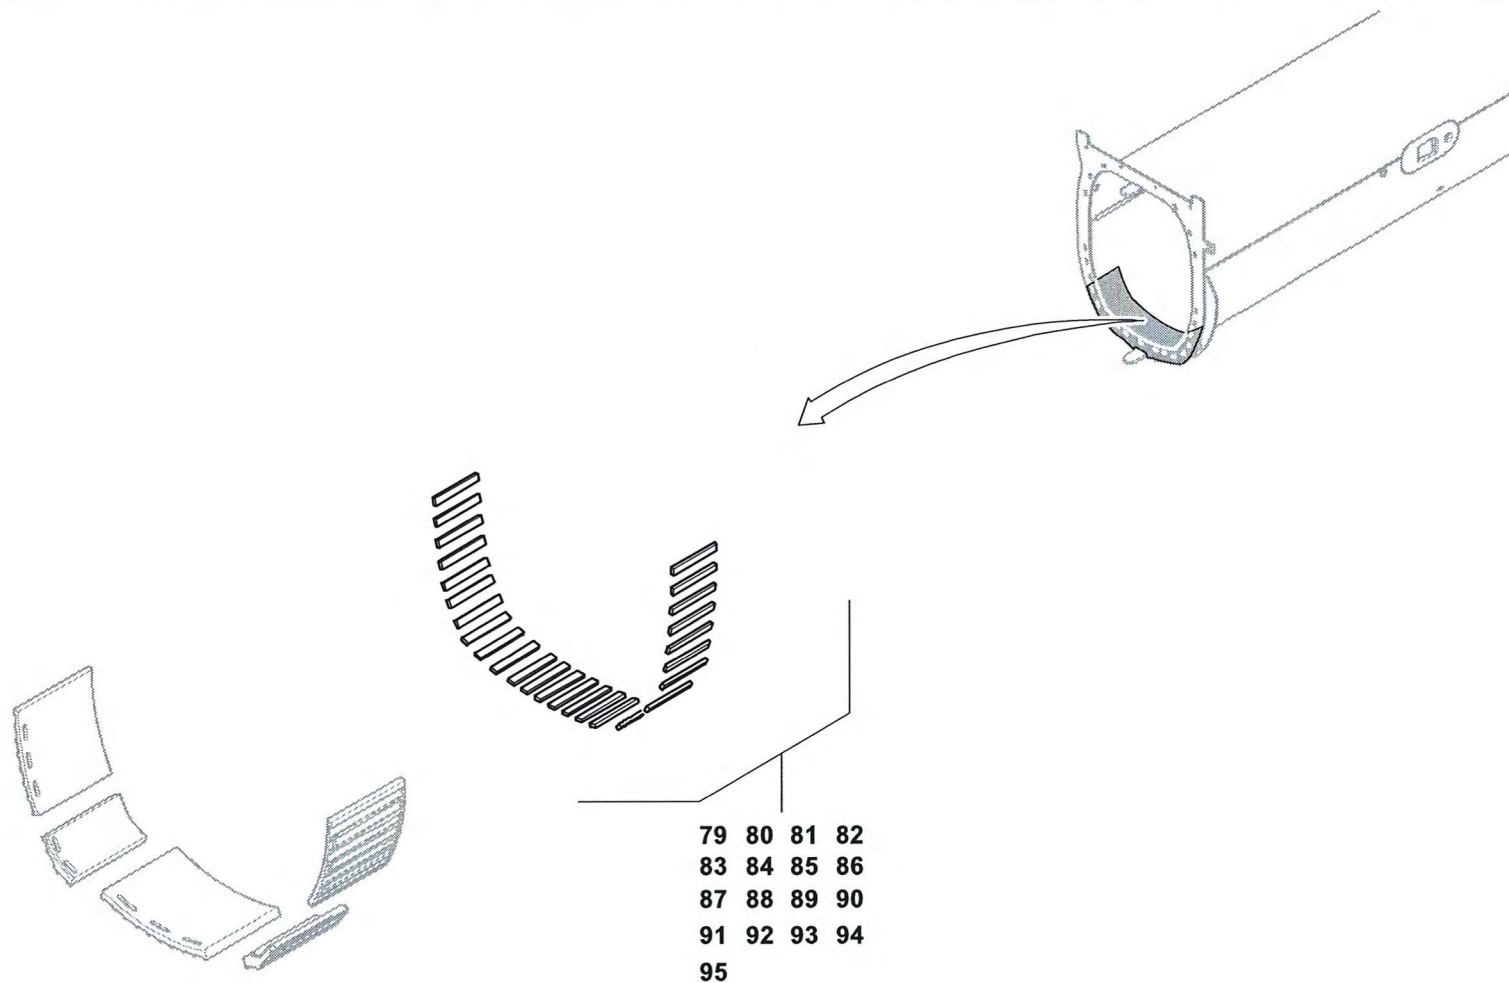

G 506

GROVE

EINBAUTEILE TELESKOP 4
COMPONENT PARTS TELESCOPIC PART 4

BILDTAFEL
PICTORIAL DISPLAY

GMK 5095

08.08

3157090-ETL #

3/7

G 506

EINBAUTEILE TELESKOP 4
COMPONENT PARTS TELESCOPIC PART 4

BILDТАFEL PICTORIAL DISPLAY		GMK 5095 G 506
08.08	3157090-ETL #	

- 45 46 47 48
- 49 50 51 52
- 53 54 55 56
- 57 58 59 60
- 61

GROVE

EINBAUTEILE TELESKOP 4
COMPONENT PARTS TELESCOPIC PART 4