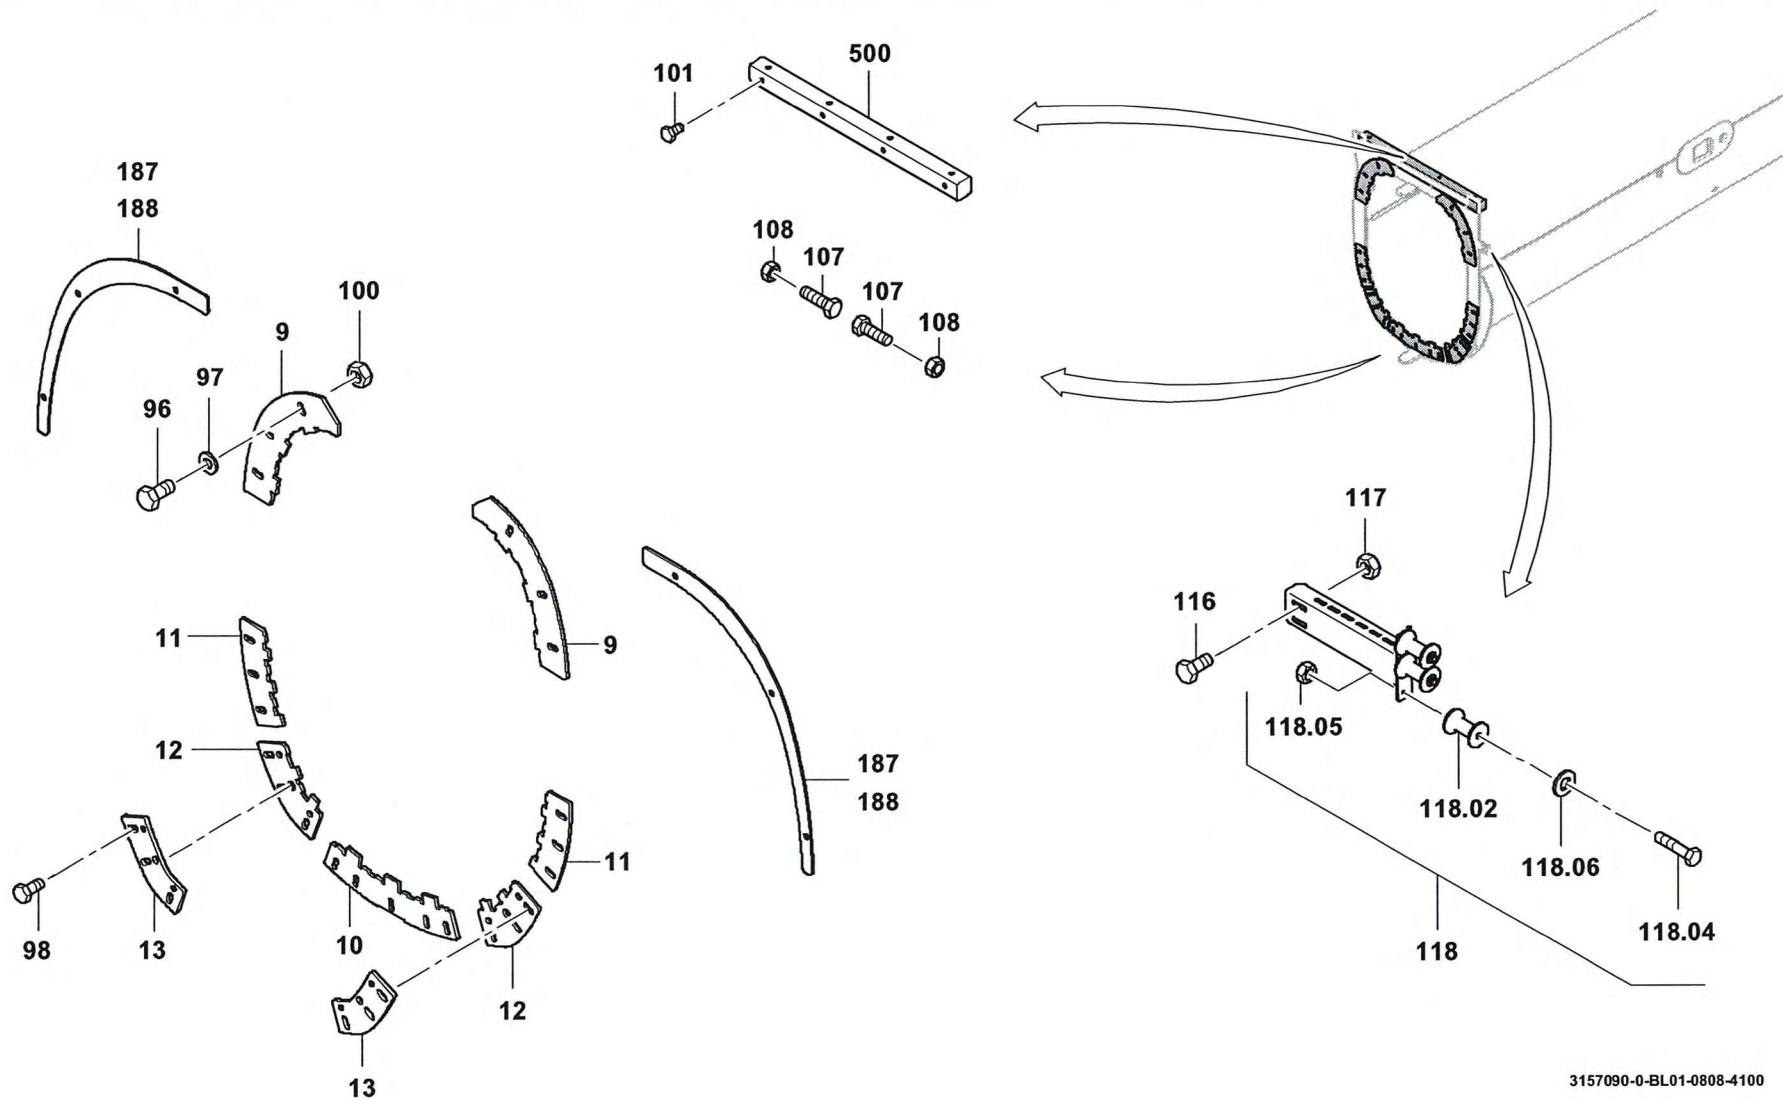

GROVE

EINBAUTEILE TELESKOP 4
COMPONENT PARTS TELESCOPIC PART 4

BILDTAFEL
PICTORIAL DISPLAY

GMK 5095

08.08

3157090-ETL #

1/7

G 506

3157090-0-BL01-0808-4100

GROVE

EINBAUTEILE TELESKOP 4
 COMPONENT PARTS TELESCOPIC PART 4

BILDTAFEL
 PICTORIAL DISPLAY

GMK 5095

08.08

3157090-ETL #

2/7

G 506

GROVE

EINBAUTEILE TELESKOP 4
COMPONENT PARTS TELESCOPIC PART 4

BILDTAFEL
PICTORIAL DISPLAY

GMK 5095

08.08

3157090-ETL #

3/7

G 506

EINBAUTEILE TELESKOP 4
COMPONENT PARTS TELESCOPIC PART 4

BILDТАFEL PICTORIAL DISPLAY		GMK 5095 G 506
08.08	3157090-ETL #	

- 45 46 47 48
- 49 50 51 52
- 53 54 55 56
- 57 58 59 60
- 61

GROVE

EINBAUTEILE TELESKOP 4
COMPONENT PARTS TELESCOPIC PART 4